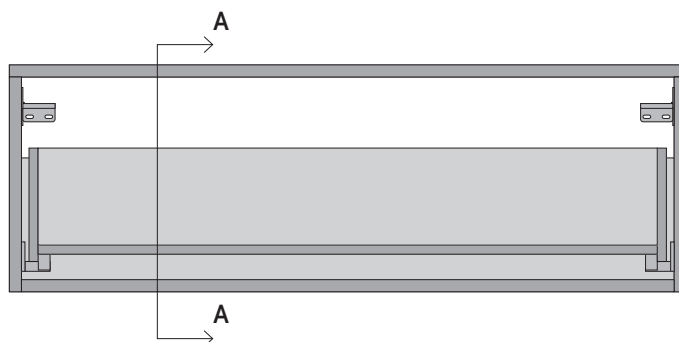

GAIN

ТУМБА 90 WOOD

1. ИНФОРМАЦИЯ О ПРОДУКТЕ

Подвесная тумба, которая гармонично сочетается с раковинами из линейки Fly. Размеры 90x50xh30 см.

Дверцы с амортизацией, внешняя и внутренняя поверхности - ламинированная с эффектом натурального дуба.

2. МОНТАЖ

A-A

ВНИМАНИЕ : для безопасной и соответствующей установки необходимо обратиться к профессионалу.