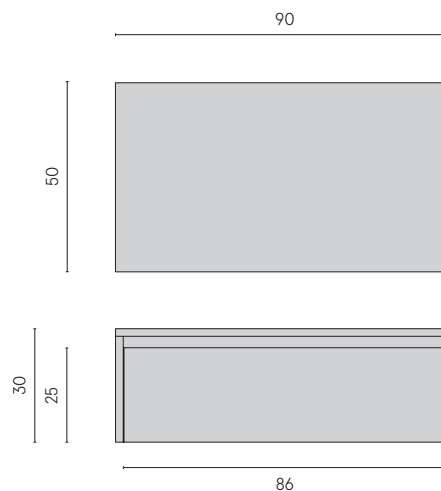

2. МОНТАЖ

ЦВЕТ ТУМБЫ

ВНЕШНЯЯ ПОВЕРХНОСТЬ
Ламинированная поверхность с эффектом натурального дуба

ВНУТРЕННЯЯ ПОВЕРХНОСТЬ
Ламинированная поверхность с эффектом натурального дуба

ВНИМАНИЕ : для безопасной и соответствующей установки необходимо обратиться к профессионалу.